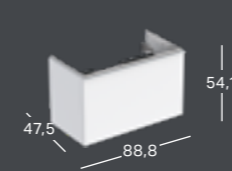

GEBERIT ACANTO, BREDD 90 CM

GEBERIT ACANTO UNDERSKÅP TILL TVÄTTSTÄLL, MED EN LÅDA OCH EN INNERLÅDA

Bredd	Höjd	Djup	Färg / yta	Handtag	Artikelnummer	RSK-nummer	Pris inkl. moms
88,8 cm	54,1 cm	47,5 cm	Vit, lackerad högglossig	Vit, pulverlackerad matt	503.005.01.1	8846601	11891
88,8 cm	54,1 cm	47,5 cm	Vit lackerad högglossig / vitt glas	Vit, pulverlackerad matt	503.005.01.2	8846602	12775
88,8 cm	54,1 cm	47,5 cm	Vit, lackerad matt	Vit, pulverlackerad matt	503.005.01.3	8846603	11891
88,8 cm	54,1 cm	47,5 cm	Ek, trästruktur melamin	Lava, pulverlackerad matt	503.005.JH.1	8846604	11891
88,8 cm	54,1 cm	47,5 cm	Lava, lackerad matt	Lava, pulverlackerad matt	503.005.JK.1	8846605	11891
88,8 cm	54,1 cm	47,5 cm	Lava lackerad matt / lava glas	Lava, pulverlackerad matt	503.005.JK.2	8846606	12775
88,8 cm	54,1 cm	47,5 cm	Valnöt, trästruktur melamin	Lava, pulverlackerad matt	503.005.JR.1	8846607	11891