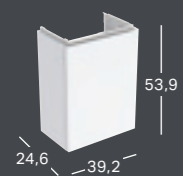

Geberit stödben
H 38,1 eller 31,6 cm

GEBERIT ACANTO, BREDD 40 CM

GEBERIT ACANTO HANDFAT TILL UNDERSKÅP, KRANHÅL TILL HÖGER

Bredd	Höjd	Djup	Färg / yta	Kranhål	Bräddavlopp	Artikelnummer	RSK-nummer	Pris inkl. moms
40 cm	11,5 cm	25 cm	Vit	Höger	Utan	500.635.01.2	7780756	1543
40 cm	11,5 cm	25 cm	Vit, KeraTect	Höger	Utan	500.635.01.8	7780757	2354

GEBERIT ACANTO UNDERSKÅP TILL HANDFAT, MED EN LUCKA

Bredd	Höjd	Djup	Färg / yta	Handtag	Artikelnummer	RSK-nummer	Pris inkl. moms
39,2 cm	53,9 cm	24,6 cm	Vit, lackerad högglossig	Vit, pulverlackerad matt	503.001.01.1	8846573	5776
39,2 cm	53,9 cm	24,6 cm	Vit, lackerad högglossig / vitt glas	Vit, pulverlackerad matt	503.001.01.2	8846574	6455
39,2 cm	53,9 cm	24,6 cm	Vit, lackerad matt	Vit, pulverlackerad matt	503.001.01.3	8846575	5776
39,2 cm	53,9 cm	24,6 cm	Ek, trästruktur melamin	Lava, pulverlackerad matt	503.001.JH.1	8846576	5776
39,2 cm	53,9 cm	24,6 cm	Lava, lackerad matt	Lava, pulverlackerad matt	503.001.JK.1	8846577	5776
39,2 cm	53,9 cm	24,6 cm	Lava, lackerad matt / lava glas	Lava, pulverlackerad matt	503.001.JK.2	8846578	6455
39,2 cm	53,9 cm	24,6 cm	Valnöt, trästruktur melamin	Lava, pulverlackerad matt	503.001.JR.1	8846579	5776