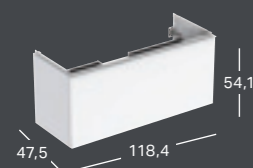

GEBERIT ACANTO, BREDD 120 CM

GEBERIT ACANTO UNDERSKÅP TILL DUBBELTVÄTTSTÄLL, MED EN LÅDA OCH EN INNERLÅDA

Bredd	Höjd	Djup	Färg / yta	Handtag	Artikelnummer	RSK-nummer	Pris inkl. moms
118,4 cm	54,1 cm	47,5 cm	Vit, lackerad höggglansig	Vit, pulverlackerad matt	503.006.01.1	8846608	15629
118,4 cm	54,1 cm	47,5 cm	Vit lackerad höggglansig / vitt glas	Vit, pulverlackerad matt	503.006.01.2	8846609	16479
118,4 cm	54,1 cm	47,5 cm	Vit, lackerad matt	Vit, pulverlackerad matt	503.006.01.3	8846610	15629
118,4 cm	54,1 cm	47,5 cm	Ek, trästruktur melamin	Lava, pulverlackerad matt	503.006.JH.1	8846611	15629
118,4 cm	54,1 cm	47,5 cm	Lava, lackerad matt	Lava, pulverlackerad matt	503.006.JK.1	8846612	15629
118,4 cm	54,1 cm	47,5 cm	Lava lackerad matt / lava glas	Lava, pulverlackerad matt	503.006.JK.2	8846613	16479
118,4 cm	54,1 cm	47,5 cm	Valnöt, trästruktur melamin	Lava, pulverlackerad matt	503.006.JR.1	8846614	15629