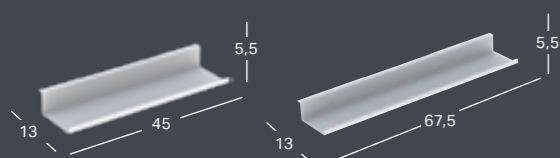

GEBERIT VÄGGHYLLA

Bredd	Höjd	Djup	Färg	Artikelnummer	RSK-nummer	Pris inkl. moms
45 cm	5,5 cm	13 cm	Vit, pulverlackerad matt	502.326.01.3	8892231	1063
45 cm	5,5 cm	13 cm	Lava, pulverlackerad matt	502.326.JK.1	8892232	1063
45 cm	5,5 cm	13 cm	Sandgrå, pulverlackerad matt	502.326.JL.1	8892233	1063
67,5 cm	5,5 cm	13 cm	Vit, pulverlackerad matt	502.327.01.3	8892234	1319
67,5 cm	5,5 cm	13 cm	Lava, pulverlackerad matt	502.327.JK.1	8892235	1319
67,5 cm	5,5 cm	13 cm	Sandgrå, pulverlackerad matt	502.327.JL.1	8892236	1319