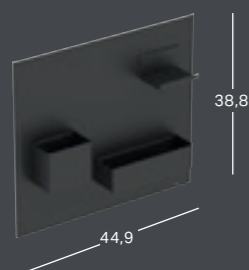

GEBERIT MAGNETTAVLA MED FÖRVARINGSBOXAR

Bredd	Höjd	Färg	Förvaringsboxar	Artikelnummer	RSK-nummer	Pris inkl. moms
44.9 cm	38.8 cm	Vit, pulverlackerad matt	Lava, pulverlackerad matt	500.649.01.2	8663842	2456
44.9 cm	38.8 cm	Svart, pulverlackerad matt	Lava, pulverlackerad matt	500.649.16.1	8663845	2456
44.9 cm	38.8 cm	Lava, pulverlackerad matt	Lava, pulverlackerad matt	500.649.JK.2	8663844	2456
44.9 cm	38.8 cm	Sandgrå, pulverlackerad matt	Lava, pulverlackerad matt	500.649.JL.2	8663843	2456