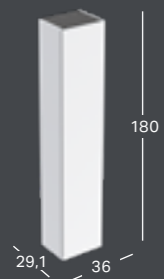

MIX & MATCH-SORTIMENT

Tvättställ, badrumsmöbler och tillbehör från serierna Geberit ONE, Acanto och iCon kan kombineras för personlig design.