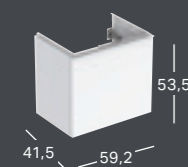

GEBERIT ACANTO UNDERSKÅP TILL TVÄTTSTÄLL, MED EN LÅDA OCH EN INNERLÅDA, KOMPAKT

Bredd	Höjd	Djup	Färg / yta	Handtag	Artikelnummer	RSK-nummer	Pris inkl. moms
59,2 cm	53,5 cm	41,5 cm	Vit, lackerad högglossig	Vit, pulverlackerad matt	503.008.01.1	8846622	8800
59,2 cm	53,5 cm	41,5 cm	Vit lackerad högglossig / vitt glas	Vit, pulverlackerad matt	503.008.01.2	8846623	10024
59,2 cm	53,5 cm	41,5 cm	Vit, lackerad matt	Vit, pulverlackerad matt	503.008.01.3	8846624	8800
59,2 cm	53,5 cm	41,5 cm	Ek, trästruktur melamin	Lava, pulverlackerad matt	503.008.JH.1	8846625	8800
59,2 cm	53,5 cm	41,5 cm	Lava, lackerad matt	Lava, pulverlackerad matt	503.008.JK.1	8846626	8800
59,2 cm	53,5 cm	41,5 cm	Lava lackerad matt / lava glas	Lava, pulverlackerad matt	503.008.JK.2	8846627	10024
59,2 cm	53,5 cm	41,5 cm	Valnöt, trästruktur melamin	Lava, pulverlackerad matt	503.008.JR.1	8846628	8800