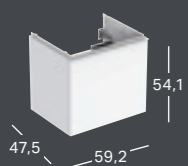

GEBERIT ACANTO, BREDD 60 CM