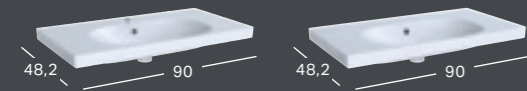

GEBERIT ACANTO, BREDD 90 CM

GEBERIT ACANTO TVÄTTSTÄLL MED AVSTÄLLNINGSYTA

Bredd	Höjd	Djup	Färg / yta	Kranhåll	Bräddavlopp	Artikelnummer	RSK-nummer	Pris inkl. moms
90 cm	16,8 cm	48,2 cm	Vit	Mitten	Synlig	500.623.01.2	7780773	6695
90 cm	16,8 cm	48,2 cm	Vit, KeraTect	Mitten	Synlig	500.623.01.8	7780775	7570
90 cm	16,8 cm	48,2 cm	Vit	Utan	Synlig	500.624.01.2	7780774	6695
90 cm	16,8 cm	48,2 cm	Vit, KeraTect	Utan	Synlig	500.624.01.8	7780776	7570