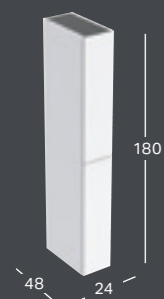

GEBERIT HÖGSKÅP MED EN DÖRR

Bredd	Höjd	Djup	Färg	Artikelnummer	RSK-nummer	Pris inkl. moms
36 cm	180 cm	29.1 cm	Vit, lackerad högglossig	502.316.01.1	8939053	12524
36 cm	180 cm	29.1 cm	Vit, lackerad högglossig / vitt glas	502.316.01.2	8824456	12843
36 cm	180 cm	29.1 cm	Vit, lackerad matt	502.316.01.3	8939054	12524
36 cm	180 cm	29.1 cm	Lava, lackerad matt	502.316.JK.1	8939056	12524
36 cm	180 cm	29.1 cm	Lava lackerad matt / lava glas	502.316.JK.2	8824457	12843
36 cm	180 cm	29.1 cm	Sandgrå, lackerad högglossig	502.316.JL.1	8939057	12524
36 cm	180 cm	29.1 cm	Ek, trästruktur melamin	502.316.JH.1	8939055	12524
36 cm	180 cm	29.1 cm	Valnöt, trästruktur melamin	502.316.JR.1	8939058	12524

GEBERIT HÖGSKÅP MED TVÅ UTDRAG

Bredd	Höjd	Djup	Färg	Artikelnummer	RSK-nummer	Pris inkl. moms
24 cm	180 cm	48 cm	Vit, lackerad högglossig	503.011.01.1	8824471	14773
24 cm	180 cm	48 cm	Vit, lackerad högglossig / vitt glas	503.011.01.2	8824472	15323
24 cm	180 cm	48 cm	Vit, lackerad matt	503.011.01.3	8824473	14773
24 cm	180 cm	48 cm	Ek, trästruktur melamin	503.011.JH.1	8824474	14773
24 cm	180 cm	48 cm	Lava, lackerad matt	503.011.JK.1	8824475	14773
24 cm	180 cm	48 cm	Valnöt, trästruktur melamin	503.011.JR.1	8824477	14773
24 cm	180 cm	48 cm	Lava lackerad matt / lava glas	503.011.JK.2	8824476	15323