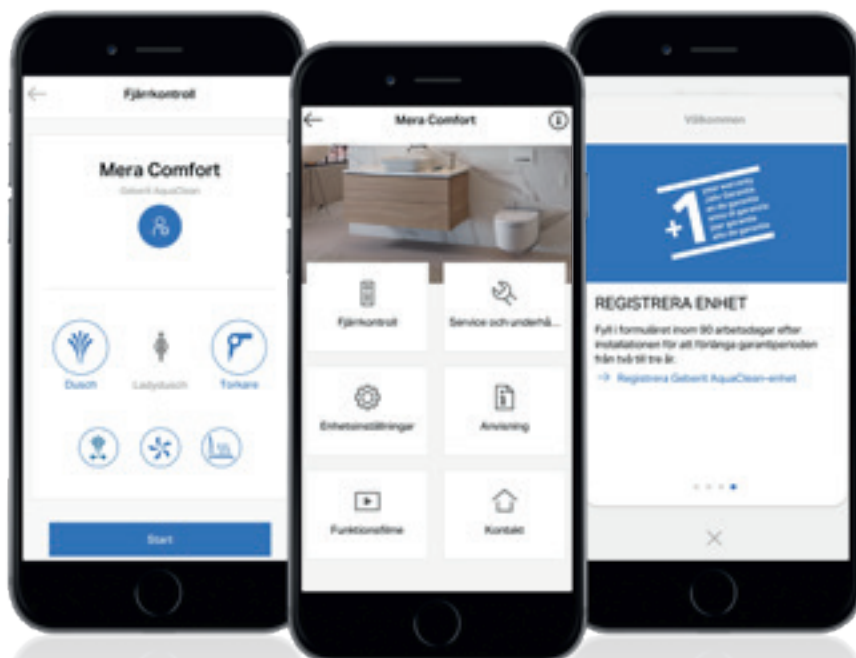

DIGITAL SUPPORT

MER FLEXIBELT FÖR DIG

Geberit Home-appen gör din smartphone till fjärrkontroll för AquaCleans duschtoaletter. Alla funktioner går att köra och spara via appen. Dessutom går mjukvaruuppdateringarna snabbt och smidigt. Videoklippen i appen ger smarta tips och råd för underhåll och skötsel.

FÖRLÄNGD GARANTI

Geberit ger som standard två års slutkundsgaranti från installationstillfället. Om produkten installeras och registreras av ett VVS-företag, så förlänger Geberit

garantitiden med ett år. Det enda du behöver göra är att enkelt registrera modellen du köpt på

www.geberit.se/aquaclean-garanti

↑
Förutom att styra AquaCleans duschtoaletter går det även att smidigt registrera enheten via smartphone.