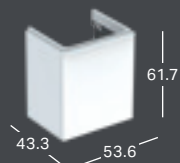

GEBERIT SMYLE SQUARE UNDERSKÅP FÖR TVÄTTSTÄLL, MED EN DÖRR

Bredd	Höjd	Djup	Färg / yta	Dörr	Artikelnummer	RSK nummer	Pris inkl. moms
53.6 cm	61.7 cm	43.3 cm	Vit	Gångjärnen höger	500.365.00.1	8845585	5186
53.6 cm	61.7 cm	43.3 cm	Lava	Gångjärnen höger	500.365.JK.1	8845586	5186
53.6 cm	61.7 cm	43.3 cm	Sandgrå	Gångjärnen höger	500.365.JL.1	8845587	5186
53.6 cm	61.7 cm	43.3 cm	Valnöt	Gångjärnen höger	500.365.JR.1	8845588	5186
53.6 cm	61.7 cm	43.3 cm	Vit	Gångjärnen vänster	500.366.00.1	8845589	5186
53.6 cm	61.7 cm	43.3 cm	Lava	Gångjärnen vänster	500.366.JK.1	8845590	5186
53.6 cm	61.7 cm	43.3 cm	Sandgrå	Gångjärnen vänster	500.366.JL.1	8845591	5186
53.6 cm	61.7 cm	43.3 cm	Valnöt	Gångjärnen vänster	500.366.JR.1	8845592	5186