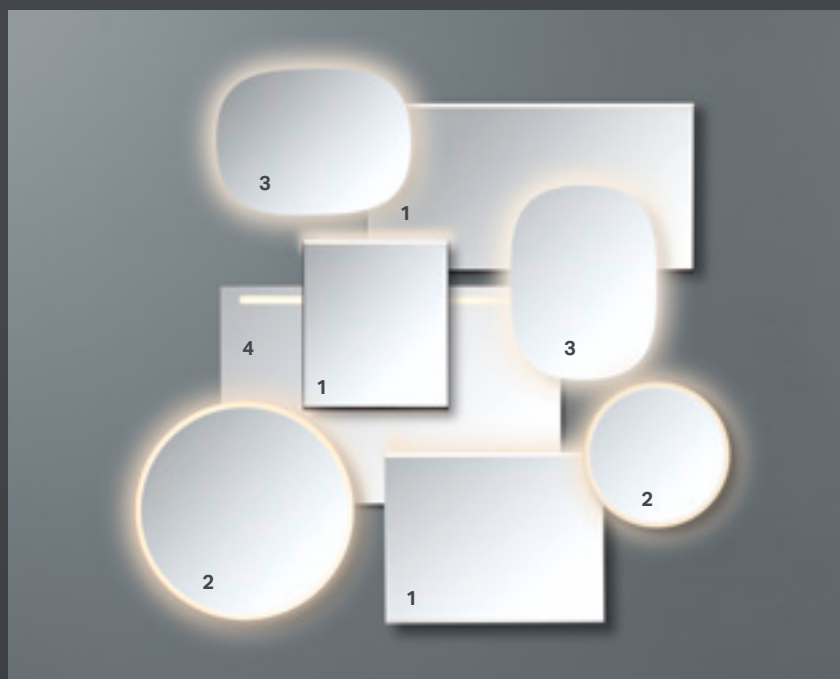

BRETT DESIGNUTBUD

NYA GEBERIT OPTION
BELYSTA SPEGLAR

↑

Runda, organiska former i badrummet skapar en ren och tidlös känsla. Geberits breddade sortiment inkluderar runda, belysta speglar i fyra storlekar med en diameter på 50, 60, 75 och 90 cm.

BREDDAT SORTIMENT GER ÄNNU STÖRRE DESIGNMÖJLIGHETER

Geberit har utökat sitt produktsortiment och inkluderar nu ett brett urval av belysta speglar för att passa olika smaker och budgetar. 22 nya modeller i serien Geberit Option gör att kunderna nu kan välja bland hela 40 olika belysta speglar.

Två nya former i Oval och Round kompletterar det befintliga utbudet av rektangulära speglar och öppnar verkligen upp designalternativen i badrummet. Dessutom är speglarna i Option Plus Square tillgängliga med en mattsvart ram utöver aluminiumversionen. Det breda sortimentet av belysta speglarna ger nu ännu större designmöjligheter för badrum i alla storlekar och stilar.

GEBERIT OPTION HAR FLERA OLIKA DESIGNVAL

1. Toppmodellen **Geberit Option Plus Square** för maximal bekvämlighet
2. Nya **Geberit Option Round** för designmedvetna kunder
3. Nya **Geberit Option Oval** med stor designfrihet
4. Basmodellen **Geberit Option Basic Square** för badrum i alla storlekar