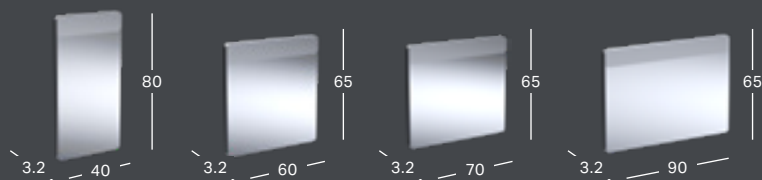

GEBERIT OPTION LJUSSPEGEL, BELYSNING UPPE

Bredd	Höjd	Djup	Artikelnummer	RSK nummer	Pris inkl. moms
40 cm	80 cm	3.2 cm	819240000	8879572	6245
60 cm	65 cm	3.2 cm	819260000	8879573	7001
70 cm	65 cm	3.2 cm	819270000	8879574	7569
90 cm	65 cm	3.2 cm	819200000	8879575	8325

GEBERIT OPTION LJUSSPEGEL, BELYSNING PÅ BÅDA SIDOR

Bredd	Höjd	Djup	Artikelnummer	RSK nummer	Pris inkl. moms
120 cm	65 cm	3 cm	819220000	8879571	9459