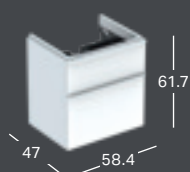

GEBERIT SMYLE SQUARE UNDERSKÅP FÖR TVÄTTSTÄLL, MED TVÅ LÅDOR

Bredd	Höjd	Djup	Färg / yta	Artikelnummer	RSK nummer	Pris inkl. moms
58.4 cm	61.7 cm	47 cm	Vit	500.352.00.1	8845593	8143
58.4 cm	61.7 cm	47 cm	Lava	500.352.JK.1	8845594	8143
58.4 cm	61.7 cm	47 cm	Sandgrå	500.352.JL.1	8845595	8143
58.4 cm	61.7 cm	47 cm	Valnöt	500.352.JR.1	8845596	8143