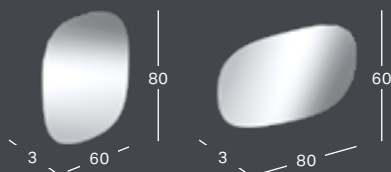

GEBERIT OPTION OVAL LJUSSPEGEL MED INDIREKT BELYSNING

Spegeln kan monteras både horisontellt och vertikalt

Bredd	Höjd	Djup	Artikelnummer	RSK nummer	Pris inkl. moms
60 cm	80 cm	3 cm	502.800.00.1	8942033	4696