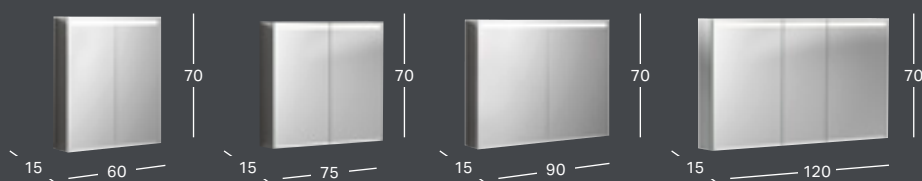

GEBERIT OPTION ROUND SPEGEL MED DIREKT OCH INDIREKT BELYSNING

Bredd	Djup	Artikelnummer	RSK nummer	Pris inkl. moms
ø 50 cm	3.5 cm	502.796.00.1	8942029	6374
ø 60 cm	3.5 cm	502.797.00.1	8942030	7213
ø 75 cm	3.5 cm	502.798.00.1	8942031	8218
ø 90 cm	3.5 cm	502.799.00.1	8942032	9393

GEBERIT OPTION OVAL LJUSSPEGEL MED INDIREKT BELYSNING

Spegeln kan monteras både horisontellt och vertikalt

Bredd	Höjd	Djup	Artikelnummer	RSK nummer	Pris inkl. moms
60 cm	80 cm	3 cm	502.800.00.1	8942033	4696

GEBERIT OPTION BASIC SPEGELSKÅP MED BELYSNING, TVÅ DÖRRAR

Bredd	Höjd	Djup	Färg / yta	Artikelnummer	RSK nummer	Pris inkl. moms
50 cm	67.7 cm	18 cm	Vit	500.257.00.1	8948048	6625
56 cm	67.7 cm	18 cm	Vit	500.258.00.1	8948049	6824
60 cm	67.7 cm	18 cm	Vit	500.273.00.1	8948050	7018