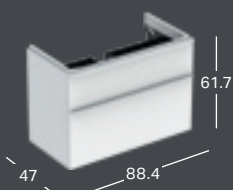

GEBERIT SMYLE, BREDD 80 CM

GEBERIT SMYLE SQUARE TVÄTTSTÄLL

Bredd	Höjd	Djup	Färg / yta	Kranhål	Överfyllnad	Artikelnummer	RSK nummer	Pris inkl. moms
75 cm	16.5 cm	48 cm	Vit	Mitten	Synlig	500.249.01.1	7780804	2828

GEBERIT SMYLE SQUARE UNDERSKÅP FÖR TVÄTTSTÄLL, MED TVÅ LÅDOR

Bredd	Höjd	Djup	Färg / yta	Artikelnummer	RSK nummer	Pris inkl. moms
73.4 cm	61.7 cm	47 cm	Vit	500.353.00.1	8845597	9064
73.4 cm	61.7 cm	47 cm	Lava	500.353.JK.1	8845598	9064
73.4 cm	61.7 cm	47 cm	Sandgrå	500.353.JL.1	8845599	9064
73.4 cm	61.7 cm	47 cm	Valnöt	500.353.JR.1	8845600	9064

GEBERIT SMYLE, BREDD 90 CM

GEBERIT SMYLE SQUARE TVÄTTSTÄLL

Bredd	Höjd	Djup	Färg / yta	Kranhål	Överfyllnad	Artikelnummer	RSK nummer	Pris inkl. moms
90 cm	16.5 cm	48 cm	Vit	Mitten	Synlig	500.251.01.1	7780806	4148