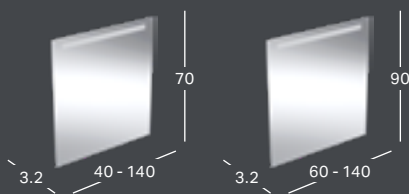

GEBERIT OPTION SPEGLAR

GEBERIT OPTION BASIC SQUARE LJUSSPEGEL MED BELYSNING I OVANKANT

Bredd	Höjd	Djup	Färg / yta	Artikelnummer	RSK nummer	Pris inkl. moms
40 cm	70 cm	3.2 cm	Eloxerad aluminium	502.803.00.1	8942034	3153
50 cm	70 cm	3.2 cm	Eloxerad aluminium	502.804.00.1	8942035	3286
60 cm	70 cm	3.2 cm	Eloxerad aluminium	502.805.00.1	8942036	3489
70 cm	70 cm	3.2 cm	Eloxerad aluminium	502.806.00.1	8942037	3623
80 cm	70 cm	3.2 cm	Eloxerad aluminium	502.807.00.1	8942038	3790
90 cm	70 cm	3.2 cm	Eloxerad aluminium	502.808.00.1	8942040	3925
100 cm	70 cm	3.2 cm	Eloxerad aluminium	502.809.00.1	8942041	4295
120 cm	70 cm	3.2 cm	Eloxerad aluminium	502.810.00.1	8942042	4596
140 cm	70 cm	3.2 cm	Eloxerad aluminium	502.811.00.1	8942043	4899
60 cm	90 cm	3.2 cm	Eloxerad aluminium	502.812.00.1	8942044	4194
80 cm	90 cm	3.2 cm	Eloxerad aluminium	502.813.00.1	8942045	4529
100 cm	90 cm	3.2 cm	Eloxerad aluminium	502.814.00.1	8942046	5033
120 cm	90 cm	3.2 cm	Eloxerad aluminium	502.815.00.1	8942050	5669
140 cm	90 cm	3.2 cm	Eloxerad aluminium	502.816.00.1	8942060	6306