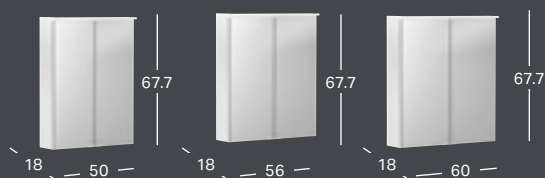

GEBERIT OPTION ROUND SPEGEL MED DIREKT OCH INDIREKT BELYSNING

Bredd	Djup	Artikelnummer	RSK nummer	Pris inkl. moms
ø 50 cm	3.5 cm	502.796.00.1	8942029	6374
ø 60 cm	3.5 cm	502.797.00.1	8942030	7213
ø 75 cm	3.5 cm	502.798.00.1	8942031	8218
ø 90 cm	3.5 cm	502.799.00.1	8942032	9393

GEBERIT OPTION OVAL LJUSSPEGEL MED INDIREKT BELYSNING

Spegeln kan monteras både horisontellt och vertikalt

Bredd	Höjd	Djup	Artikelnummer	RSK nummer	Pris inkl. moms
60 cm	80 cm	3 cm	502.800.00.1	8942033	4696