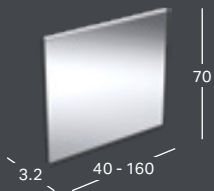

GEBERIT OPTION PLUS SQUARE LJUSSPEGEL MED DIREKT OCH INDIREKT BELYSNING

Bredd	Höjd	Djup	Färg / yta	Artikelnummer	RSK nummer	Pris inkl. moms
40 cm	70 cm	3.2 cm	Eloxerad aluminium	502.780.00.1	8942006	9291
60 cm	70 cm	3.2 cm	Eloxerad aluminium	502.781.00.1	8942007	9628
75 cm	70 cm	3.2 cm	Eloxerad aluminium	502.782.00.1	8942008	10433
90 cm	70 cm	3.2 cm	Eloxerad aluminium	502.783.00.1	8942009	11136
105 cm	70 cm	3.2 cm	Eloxerad aluminium	502.784.00.1	8942010	11740
120 cm	70 cm	3.2 cm	Eloxerad aluminium	502.785.00.1	8942011	12680
135 cm	70 cm	3.2 cm	Eloxerad aluminium	502.786.00.1	8942012	14459
160 cm	70 cm	3.2 cm	Eloxerad aluminium	502.787.00.1	8942019	16269
40 cm	70 cm	3.2 cm	Eloxerad aluminium, mattsvart	502.780.14.1	8942020	9560
60 cm	70 cm	3.2 cm	Eloxerad aluminium, mattsvart	502.781.14.1	8942022	9895
75 cm	70 cm	3.2 cm	Eloxerad aluminium, mattsvart	502.782.14.1	8942023	10768
90 cm	70 cm	3.2 cm	Eloxerad aluminium, mattsvart	502.783.14.1	8942024	11471
105 cm	70 cm	3.2 cm	Eloxerad aluminium, mattsvart	502.784.14.1	8942025	12075
120 cm	70 cm	3.2 cm	Eloxerad aluminium, mattsvart	502.785.14.1	8942026	13015
135 cm	70 cm	3.2 cm	Eloxerad aluminium, mattsvart	502.786.14.1	8942027	14826
160 cm	70 cm	3.2 cm	Eloxerad aluminium, mattsvart	502.787.14.1	8942028	16773