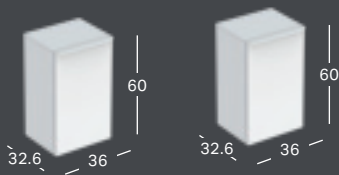

FRISTÅENDE TVÄTTSTÄLL

GEBERIT SMYLE TVÄTTSTÄLL

Bredd	Höjd	Djup	Färg / yta	Kranhål	Överfyllnad	Artikelnummer	RSK nummer	Pris inkl. moms
55 cm	16.5 cm	48 cm	Vit	Mitten	Synlig	500.227.01.1	7503039	1431
60 cm	16.5 cm	48 cm	Vit	Mitten	Synlig	500.228.01.1	7503045	1546
65 cm	17 cm	48 cm	Vit	Mitten	Synlig	500.230.01.1	7503047	1960
70 cm	17 cm	48 cm	Vit	Mitten	Synlig	500.248.01.1	7503050	2640

GEBERIT SMYLE SQUARE MELLANHÖGT SKÅP MED EN DÖRR

Om man önskar ett högskåp kan det mellanhöga skåpet kombineras med ett öppet sidoskåp eller sidoskåp med en dörr.

Bredd	Höjd	Djup	Färg / yta	Artikelnummer	RSK nummer	Pris inkl. moms
36 cm	118 cm	29.9 cm	Vit	500.361.00.1	8824336	6338
36 cm	118 cm	29.9 cm	Lava	500.361.JK.1	8824337	6338
36 cm	118 cm	29.9 cm	Sandgrå	500.361.JL.1	8824338	6338
36 cm	118 cm	29.9 cm	Valnöt	500.361.JR.1	8824339	6338

GEBERIT SMYLE SQUARE SIDOSKÅP MED TVÅ LÅDOR

Bredd	Höjd	Djup	Färg / yta	Artikelnummer	RSK nummer	Pris inkl. moms
45 cm	60 cm	47 cm	Vit	500.357.00.1	8824348	7490
45 cm	60 cm	47 cm	Lava	500.357.JK.1	8824349	7490
45 cm	60 cm	47 cm	Sandgrå	500.357.JL.1	8824350	7490
45 cm	60 cm	47 cm	Valnöt	500.357.JR.1	8824351	7490

GEBERIT SMYLE SQUARE SIDOSKÅP ÖPPET

Bredd	Höjd	Djup	Färg / yta	Artikelnummer	RSK nummer	Pris inkl. moms
36 cm	60 cm	29.9 cm	Vit	500.358.00.1	8824352	3380
36 cm	60 cm	29.9 cm	Lava	500.358.JK.1	8824353	3380
36 cm	60 cm	29.9 cm	Sandgrå	500.358.JL.1	8824354	3380
36 cm	60 cm	29.9 cm	Valnöt	500.358.JR.1	8824355	3380