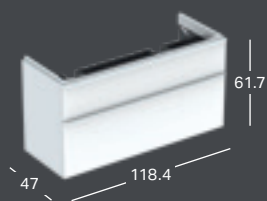

GEBERIT SMYLE SQUARE UNDERSKÅP FÖR DUBBELTVÄTTSTÄLL, MED TVÅ LÅDOR

Bredd	Höjd	Djup	Färg / yta	Artikelnummer	RSK nummer	Pris inkl. moms
118.4 cm	61.7 cm	47 cm	Vit	500.356.00.1	8845649	13444
118.4 cm	61.7 cm	47 cm	Lava	500.356.JK.1	8845650	13444
118.4 cm	61.7 cm	47 cm	Sandgrå	500.356.JL.1	8845651	13444
118.4 cm	61.7 cm	47 cm	Valnöt	500.356.JR.1	8845652	13444