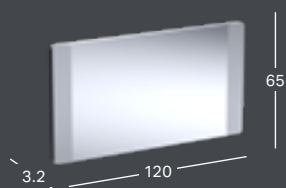

GEBERIT OPTION LJUSSPEGEL, BELYSNING PÅ BÅDA SIDOR

Bredd	Höjd	Djup	Artikelnummer	RSK nummer	Pris inkl. moms
120 cm	65 cm	3 cm	819220000	8879571	9459