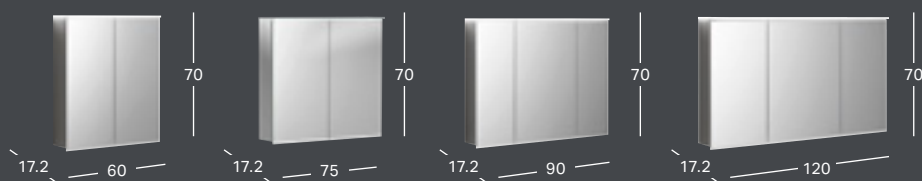

GEBERIT OPTION PLUS SPEGELSKÅP MED BELYSNING, TVÅ DÖRRAR (60 OCH 75 CM). TRE DÖRRAR (90 OCH 120 CM)

Bredd	Höjd	Djup	Artikelnummer	RSK nummer	Pris inkl. moms
60 cm	70 cm	17.2 cm	500.593.00.1	8948055	11578
75 cm	70 cm	17.2 cm	500.206.00.1	8948056	12865
90 cm	70 cm	17.2 cm	500.594.00.1	8948057	13964
120 cm	70 cm	17.2 cm	500.592.00.1	8948058	16353