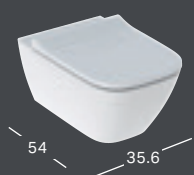

GEBERIT SMYLE SQUARE LÅDINSATS, T-INDELNING

Bredd	Höjd	Djup	Färg / yta	Artikelnummer	RSK nummer	Pris inkl. moms
32.3 cm	5.9 cm	15 cm	Lava	500.678.00.1	8859516	496

GEBERIT SMYLE SQUARE LÅDINSATS, H-INDELNING

Bredd	Höjd	Djup	Färg / yta	Artikelnummer	RSK nummer	Pris inkl. moms
32.3 cm	5.9 cm	15 cm	Lava	500.677.00.1	8859517	496
32.3 cm	9.8 cm	20 cm	Lava	500.676.00.1	8859518	609

GEBERIT SMYLE WC, BIDÉ OCH TILLBEHÖR