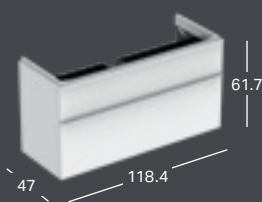

GEBERIT SMYLE, BREDD 90 CM

GEBERIT SMYLE SQUARE TVÄTTSTÄLL

Bredd	Höjd	Djup	Färg / yta	Kranhål	Överfyllnad	Artikelnummer	RSK nummer	Pris inkl. moms
90 cm	16.5 cm	48 cm	Vit	Mitten	Synlig	500.251.01.1	7780806	4148

GEBERIT SMYLE SQUARE UNDERSKÅP FÖR TVÄTTSTÄLL, MED TVÅ LÅDOR

Bredd	Höjd	Djup	Färg / yta	Artikelnummer	RSK nummer	Pris inkl. moms
88.4 cm	61.7 cm	47 cm	Vit	500.354.00.1	8845601	10180
88.4 cm	61.7 cm	47 cm	Lava	500.354.JK.1	8845602	10180
88.4 cm	61.7 cm	47 cm	Sandgrå	500.354.JL.1	8845603	10180
88.4 cm	61.7 cm	47 cm	Valnöt	500.354.JR.1	8845604	10180

GEBERIT SMYLE, BREDD 120 CM

GEBERIT SMYLE SQUARE TVÄTTSTÄLL

Bredd	Höjd	Djup	Färg / yta	Kranhål	Överfyllnad	Artikelnummer	RSK nummer	Pris inkl. moms
120 cm	16.5 cm	48 cm	Vit	Vänster och höger	Synlig	500.253.01.1	7780810	6218