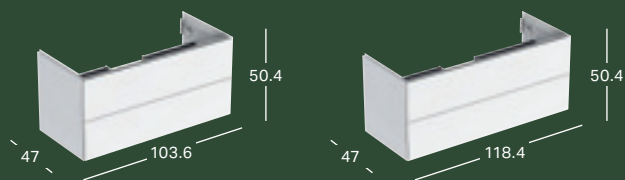

GEBERIT ONE UNDERSKÅP FÖR TVÄTTSTÄLL, MED TVÅ LÅDOR

Bredd	Höjd	Djup	Färg / yta	Artikelnummer	RSK nummer	Pris inkl. moms
103.6 cm	50.4 cm	47 cm	Vit, Lackerad högglossig	505.264.00.1	8846081	14865
103.6 cm	50.4 cm	47 cm	Vit, Lackerad matt	505.264.00.2	8846080	14865
103.6 cm	50.4 cm	47 cm	Lava, Lackerad matt	505.264.00.3	8846079	14865
103.6 cm	50.4 cm	47 cm	Sandgrå, Lackerad högglossig	505.264.00.4	8846078	14865
103.6 cm	50.4 cm	47 cm	Ek, Trästruktur melamin	505.264.00.5	8846077	14865
103.6 cm	50.4 cm	47 cm	Valnöt hickory, Trästruktur melamin	505.264.00.6	8846110	14865
103.6 cm	50.4 cm	47 cm	Gråbeige, Lackerad matt	505.264.00.7	8846109	14865
103.6 cm	50.4 cm	47 cm	Svart, Lackerad matt	505.264.00.8	8846090	14865
118.4 cm	50.4 cm	47 cm	Vit, Lackerad högglossig	505.265.00.1	8846108	17215
118.4 cm	50.4 cm	47 cm	Vit, Lackerad matt	505.265.00.2	8846107	17215
118.4 cm	50.4 cm	47 cm	Lava, Lackerad matt	505.265.00.3	8846106	17215
118.4 cm	50.4 cm	47 cm	Sandgrå, Lackerad högglossig	505.265.00.4	8846105	17215
118.4 cm	50.4 cm	47 cm	Ek, Trästruktur melamin	505.265.00.5	8846104	17215
118.4 cm	50.4 cm	47 cm	Valnöt hickory, Trästruktur melamin	505.265.00.6	8846103	17215
118.4 cm	50.4 cm	47 cm	Gråbeige, Lackerad matt	505.265.00.7	8846102	17215
118.4 cm	50.4 cm	47 cm	Svart, Lackerad matt	505.265.00.8	8846075	17215