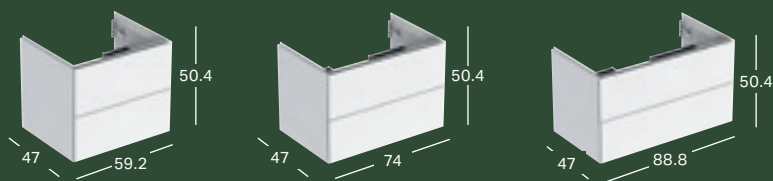

GEBERIT ONE UNDERSKÅP FÖR TVÄTTSTÄLL, MED TVÅ LÅDOR

Bredd	Höjd	Djup	Färg / yta	Artikelnummer	RSK nummer	Pris inkl. moms
59.2 cm	50.4 cm	47 cm	Vit, Lackerad högglossig	505.261.00.1	8846096	11346
59.2 cm	50.4 cm	47 cm	Vit, Lackerad matt	505.261.00.2	8846095	11346
59.2 cm	50.4 cm	47 cm	Lava, Lackerad matt	505.261.00.3	8846094	11346
59.2 cm	50.4 cm	47 cm	Sandgrå, Lackerad högglossig	505.261.00.4	8846093	11346
59.2 cm	50.4 cm	47 cm	Ek, Trästruktur melamin	505.261.00.5	8846092	11346
59.2 cm	50.4 cm	47 cm	Valnöt hickory, Trästruktur melamin	505.261.00.6	8846091	11346
59.2 cm	50.4 cm	47 cm	Gråbeige, Lackerad matt	505.261.00.7	8846068	11346
59.2 cm	50.4 cm	47 cm	Svart, Lackerad matt	505.261.00.8	8846089	11346
74 cm	50.4 cm	47 cm	Vit, Lackerad högglossig	505.262.00.1	8846067	12519
74 cm	50.4 cm	47 cm	Vit, Lackerad matt	505.262.00.2	8846066	12519
74 cm	50.4 cm	47 cm	Lava, Lackerad matt	505.262.00.3	8846065	12519
74 cm	50.4 cm	47 cm	Sandgrå, Lackerad högglossig	505.262.00.4	8846064	12519
74 cm	50.4 cm	47 cm	Ek, Trästruktur melamin	505.262.00.5	8846063	12519
74 cm	50.4 cm	47 cm	Valnöt hickory, Trästruktur melamin	505.262.00.6	8846062	12519
74 cm	50.4 cm	47 cm	Gråbeige, Lackerad matt	505.262.00.7	8846061	12519
74 cm	50.4 cm	47 cm	Svart, Lackerad matt	505.262.00.8	8846087	12519
88.8 cm	50.4 cm	47 cm	Vit, Lackerad högglossig	505.263.00.1	8846060	14085
88.8 cm	50.4 cm	47 cm	Vit, Lackerad matt	505.263.00.2	8846059	14085
88.8 cm	50.4 cm	47 cm	Lava, Lackerad matt	505.263.00.3	8846086	14085
88.8 cm	50.4 cm	47 cm	Sandgrå, Lackerad högglossig	505.263.00.4	8846085	14085
88.8 cm	50.4 cm	47 cm	Ek, Trästruktur melamin	505.263.00.5	8846084	14085
88.8 cm	50.4 cm	47 cm	Valnöt hickory, Trästruktur melamin	505.263.00.6	8846083	14085
88.8 cm	50.4 cm	47 cm	Gråbeige, Lackerad matt	505.263.00.7	8846082	14085
88.8 cm	50.4 cm	47 cm	Svart, Lackerad matt	505.263.00.8	8846088	14085