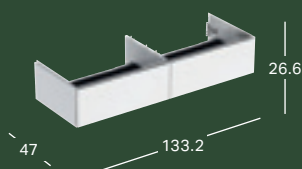

GEBERIT ONE UNDERSKÅP FÖR TVÄTTSTÄLL, MED TVÅ LÅDOR

Bredd	Höjd	Djup	Färg / yta	Artikelnummer	RSK nummer	Pris inkl. moms
133.2 cm	26.6 cm	47 cm	Vit, Lackerad högglossig	505.076.00.1	8846037	14014
133.2 cm	26.6 cm	47 cm	Vit, Lackerad matt	505.076.00.2	8846036	14014
133.2 cm	26.6 cm	47 cm	Lava, Lackerad matt	505.076.00.3	8846035	14014
133.2 cm	26.6 cm	47 cm	Sandgrå, Lackerad högglossig	505.076.00.4	8846044	14014
133.2 cm	26.6 cm	47 cm	Ek, Trästruktur melamin	505.076.00.5	8846043	14014
133.2 cm	26.6 cm	47 cm	Valnöt hickory, Trästruktur melamin	505.076.00.6	8846042	14014
133.2 cm	26.6 cm	47 cm	Gråbeige, Lackerad matt	505.076.00.7	8846041	14014
133.2 cm	26.6 cm	47 cm	Svart, Lackerad matt	505.076.00.8	8846070	14014