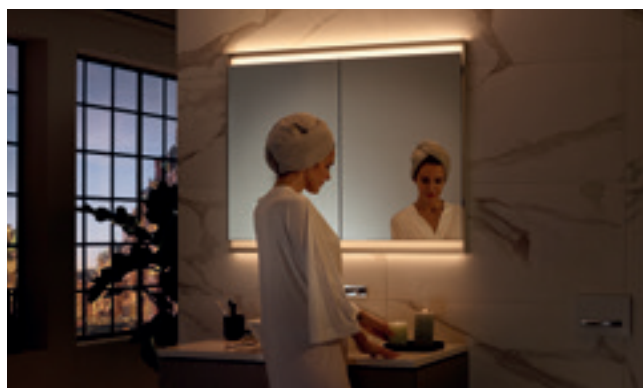

LEVANDE LJUS

Diskret, varm belysning för en avkopplande stund i badrummet.