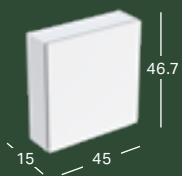

GEBERIT KVADRATISKT ÖVERSKÅP MED EN DÖRR

Bredd	Höjd	Djup	Färg / yta	Artikelnummer	RSK nummer	Pris inkl. moms
45 cm	46.7 cm	15 cm	Vit, Lackerad högglossig	502.319.01.1	8824395	4558
45 cm	46.7 cm	15 cm	Vit, Lackerad matt	502.319.01.3	8824396	4558
45 cm	46.7 cm	15 cm	Lava, Lackerad matt	502.319.JK.1	8824398	4558
45 cm	46.7 cm	15 cm	Sandgrå, Lackerad högglossig	502.319.JL.1	8824399	4558
45 cm	46.7 cm	15 cm	Ek, Trästruktur melamin	502.319.JH.1	8824397	4558
45 cm	46.7 cm	15 cm	Valnöt, Trästruktur melamin	502.319.JR.1	8824400	4558

GEBERIT HYLLA REKTANGULÄR

Bredd	Höjd	Djup	Färg / yta	Artikelnummer	RSK nummer	Pris inkl. moms
22.5 cm	70 cm	13.2 cm	Vit, Lackerad högglossig	502.320.01.1	8892195	4041
22.5 cm	70 cm	13.2 cm	Vit, Lackerad matt	502.320.01.3	8892196	4041
22.5 cm	70 cm	13.2 cm	Lava, Lackerad matt	502.320.JK.1	8892198	4041
22.5 cm	70 cm	13.2 cm	Sandgrå, Lackerad högglossig	502.320.JL.1	8892199	4041
22.5 cm	70 cm	13.2 cm	Ek, Trästruktur melamin	502.320.JH.1	8892197	4041
22.5 cm	70 cm	13.2 cm	Valnöt, Trästruktur melamin	502.320.JR.1	8892200	4041