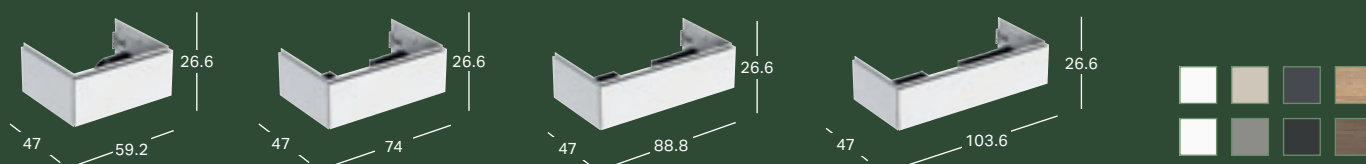

GEBERIT ONE UNDERSKÅP FÖR TVÄTTSTÄLL, MED EN LÅDA

Bredd	Höjd	Djup	Färg / yta	Artikelnummer	RSK nummer	Pris inkl. moms
59.2 cm	26.6 cm	47 cm	Vit, Lackerad högglossig	505.071.00.1	8846047	8564
59.2 cm	26.6 cm	47 cm	Vit, Lackerad matt	505.071.00.2	8846046	8564
59.2 cm	26.6 cm	47 cm	Lava, Lackerad matt	505.071.00.3	8846045	8564
59.2 cm	26.6 cm	47 cm	Sandgrå, Lackerad högglossig	505.071.00.4	8846048	8564
59.2 cm	26.6 cm	47 cm	Ek, Trästruktur melamin	505.071.00.5	8846054	8564
59.2 cm	26.6 cm	47 cm	Valnöt hickory, Trästruktur melamin	505.071.00.6	8846053	8564
59.2 cm	26.6 cm	47 cm	Gråbeige, Lackerad matt	505.071.00.7	8846058	8564
59.2 cm	26.6 cm	47 cm	Svart, Lackerad matt	505.071.00.8	8846071	8564
74 cm	26.6 cm	47 cm	Vit, Lackerad högglossig	505.072.00.1	8846057	9071
74 cm	26.6 cm	47 cm	Vit, Lackerad matt	505.072.00.2	8846056	9071
74 cm	26.6 cm	47 cm	Lava, Lackerad matt	505.072.00.3	8846055	9071
74 cm	26.6 cm	47 cm	Sandgrå, Lackerad högglossig	505.072.00.4	8846052	9071
74 cm	26.6 cm	47 cm	Ek, Trästruktur melamin	505.072.00.5	8846051	9071
74 cm	26.6 cm	47 cm	Valnöt hickory, Trästruktur melamin	505.072.00.6	8846050	9071
74 cm	26.6 cm	47 cm	Gråbeige, Lackerad matt	505.072.00.7	8846049	9071
74 cm	26.6 cm	47 cm	Svart, Lackerad matt	505.072.00.8	8846072	9071
88.8 cm	26.6 cm	47 cm	Vit, Lackerad högglossig	505.073.00.1	8846026	10161
88.8 cm	26.6 cm	47 cm	Vit, Lackerad matt	505.073.00.2	8846025	10161
88.8 cm	26.6 cm	47 cm	Lava, Lackerad matt	505.073.00.3	8846024	10161
88.8 cm	26.6 cm	47 cm	Sandgrå, Lackerad högglossig	505.073.00.4	8846030	10161
88.8 cm	26.6 cm	47 cm	Ek, Trästruktur melamin	505.073.00.5	8846029	10161
88.8 cm	26.6 cm	47 cm	Valnöt hickory, Trästruktur melamin	505.073.00.6	8846028	10161
88.8 cm	26.6 cm	47 cm	Gråbeige, Lackerad matt	505.073.00.7	8846027	10161
88.8 cm	26.6 cm	47 cm	Svart, Lackerad matt	505.073.00.8	8846074	10161
103.6 cm	26.6 cm	47 cm	Vit, Lackerad högglossig	505.074.00.1	8846040	10899
103.6 cm	26.6 cm	47 cm	Vit, Lackerad matt	505.074.00.2	8846039	10899
103.6 cm	26.6 cm	47 cm	Lava, Lackerad matt	505.074.00.3	8846038	10899
103.6 cm	26.6 cm	47 cm	Sandgrå, Lackerad högglossig	505.074.00.4	8846034	10899
103.6 cm	26.6 cm	47 cm	Ek, Trästruktur melamin	505.074.00.5	8846033	10899
103.6 cm	26.6 cm	47 cm	Valnöt hickory, Trästruktur melamin	505.074.00.6	8846032	10899
103.6 cm	26.6 cm	47 cm	Gråbeige, Lackerad matt	505.074.00.7	8846031	10899
103.6 cm	26.6 cm	47 cm	Svart, Lackerad matt	505.074.00.8	8846076	10899