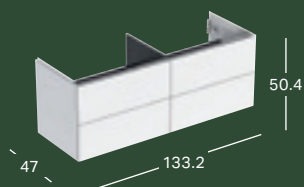

GEBERIT ONE UNDERSKÅP FÖR TVÄTTSTÄLL, MED FYRA LÅDOR

Bredd	Höjd	Djup	Färg / yta	Artikelnummer	RSK nummer	Pris inkl. moms
133.2 cm	50.4 cm	47 cm	Vit, Lackerad högglossig	505.266.00.1	8846101	19561
133.2 cm	50.4 cm	47 cm	Vit, Lackerad matt	505.266.00.2	8846116	19561
133.2 cm	50.4 cm	47 cm	Lava, Lackerad matt	505.266.00.3	8846115	19561
133.2 cm	50.4 cm	47 cm	Sandgrå, Lackerad högglossig	505.266.00.4	8846114	19561
133.2 cm	50.4 cm	47 cm	Ek, Trästruktur melamin	505.266.00.5	8846113	19561
133.2 cm	50.4 cm	47 cm	Valnöt hickory, Trästruktur melamin	505.266.00.6	8846112	19561
133.2 cm	50.4 cm	47 cm	Gråbeige, Lackerad matt	505.266.00.7	8846111	19561
133.2 cm	50.4 cm	47 cm	Svart, Lackerad matt	505.266.00.8	8846073	19561