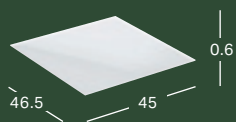

GEBERIT ONE TÄCKSKIVA FÖR SIDOSKÅP OCH SIDOELEMENT, GLAS

Bredd	Höjd	Djup	Färg / yta	Artikelnummer	RSK nummer	Pris inkl. moms
45 cm	0.6 cm	46.5 cm	Vit, Glas	505.082.00.1	8918001	771
45 cm	0.6 cm	46.5 cm	Lava, Glas	505.082.00.2	8918000	771