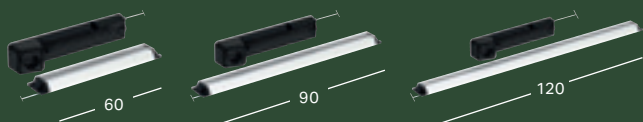

GEBERIT ELUTTAG

Artikelnummer	RSK nummer	Pris inkl. moms
505.090.00.2	8865002	1350

GEBERIT ELUTTAG MED COMFORTLIGHT-MODUL

Bredd	Artikelnummer	RSK nummer	Pris inkl. moms
60 cm	505.091.00.2	8865001	5013
90 cm	505.093.00.2	8865004	5205
120 cm	505.095.00.2	8865003	5399