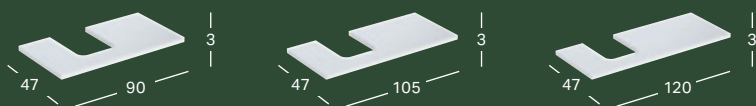

GEBERIT ONE BÄNKSKIVA UTSKÄRNING VÄNSTER, FÖR TVÄTTSTÄLL FÖR BÄNKSKIVA SKÅLFORM

Bredd	Höjd	Djup	Färg / yta	Artikelnummer	RSK nummer	Pris inkl. moms
90 cm	3 cm	47 cm	Vit, Lackerad högglossig	505.293.00.1	8933425	4225
90 cm	3 cm	47 cm	Vit, Lackerad matt	505.293.00.2	8933424	4225
90 cm	3 cm	47 cm	Lava, Lackerad matt	505.293.00.3	8933423	4225
90 cm	3 cm	47 cm	Sandgrå, Lackerad högglossig	505.293.00.4	8933422	4225
90 cm	3 cm	47 cm	Ek, Trästruktur melamin	505.293.00.5	8933421	4225
90 cm	3 cm	47 cm	Valnöt hickory, Trästruktur melamin	505.293.00.6	8933420	4225
90 cm	3 cm	47 cm	Gråbeige, Lackerad matt	505.293.00.7	8933419	4225
105 cm	3 cm	47 cm	Vit, Lackerad högglossig	505.294.00.1	8933470	4460
105 cm	3 cm	47 cm	Vit, Lackerad matt	505.294.00.2	8933469	4460
105 cm	3 cm	47 cm	Lava, Lackerad matt	505.294.00.3	8933468	4460
105 cm	3 cm	47 cm	Sandgrå, Lackerad högglossig	505.294.00.4	8933467	4460
105 cm	3 cm	47 cm	Ek, Trästruktur melamin	505.294.00.5	8933466	4460
105 cm	3 cm	47 cm	Valnöt hickory, Trästruktur melamin	505.294.00.6	8933465	4460
105 cm	3 cm	47 cm	Gråbeige, Lackerad matt	505.294.00.7	8933464	4460
120 cm	3 cm	47 cm	Vit, Lackerad högglossig	505.295.00.1	8933532	5164
120 cm	3 cm	47 cm	Vit, Lackerad matt	505.295.00.2	8933531	5164
120 cm	3 cm	47 cm	Lava, Lackerad matt	505.295.00.3	8933530	5164
120 cm	3 cm	47 cm	Sandgrå, Lackerad högglossig	505.295.00.4	8933528	5164
120 cm	3 cm	47 cm	Ek, Trästruktur melamin	505.295.00.5	8933526	5164
120 cm	3 cm	47 cm	Valnöt hickory, Trästruktur melamin	505.295.00.6	8933493	5164
120 cm	3 cm	47 cm	Gråbeige, Lackerad matt	505.295.00.7	8933492	5164

GEBERIT ONE BÄNKSKIVA UTSKÄRNING VÄNSTER, STENGODS, FÖR TVÄTTSTÄLL FÖR BÄNKSKIVA SKÅLFORM

Bredd	Höjd	Djup	Färg / yta	Artikelnummer	RSK nummer	Pris inkl. moms
120 cm	2 cm	47 cm	Marmorimitation vit, Matt	505.125.00.1	8933431	27308
120 cm	2 cm	47 cm	Marmorimitation svart, Matt	505.125.00.2	8933432	27308