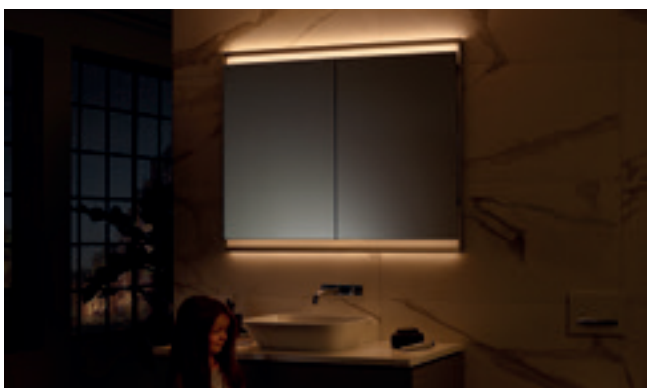

Geberit ONE spegelskåp med ComfortLight ger perfekt belysning för din dagliga badrumsrutin. Ljust, klart och uppiggande för en bra start på dagen, mjukt och smickrande innan du går till sängs, och diskret och lugnande på natten. Enkel hantering gör det lätt att hitta perfekt belysning för din personliga kroppsklocka.

Det integrerade belysningskonceptet är en av höjdpunkterna med Geberit ONE spegelskåp. De fyra olika ljuskällorna harmoniserar perfekt med varandra och säkerställer en autentisk spegelbild utan att kasta skuggor. Naturligt ljus – från klart, uppiggande morgonljus till den ljusa middagssolen, avslutande med en lugnande solnedgång eller stämningsfulla levande ljus – fungerar som en modell för det omfattande utvecklingsarbete som bedrivs av Geberit. Belysningen är dimbar och systemet är intuitivt att använda. Starkare ljus är automatiskt svalare och svagare ljus varmare. Ljusstyrka och ljusstämning anpassar sig efter badrumsanvändarens behov och kroppsklocka. Belysningskonceptet är ett typiskt exempel på Design Meets Function.

ORIENTERINGSLJUS

Mjukt ljus för att hitta i badrummet på natten, utan att vakna helt och hållet.