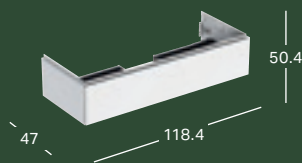

GEBERIT ONE UNDERSKÅP FÖR TVÄTTSTÄLL, MED EN LÅDA

Bredd	Höjd	Djup	Färg / yta	Artikelnummer	RSK nummer	Pris inkl. moms
118.4 cm	26.6 cm	47 cm	Vit, Lackerad högglossig	505.075.00.1	8846023	11716
118.4 cm	26.6 cm	47 cm	Vit, Lackerad matt	505.075.00.2	8846016	11716
118.4 cm	26.6 cm	47 cm	Lava, Lackerad matt	505.075.00.3	8846015	11716
118.4 cm	26.6 cm	47 cm	Sandgrå, Lackerad högglossig	505.075.00.4	8846100	11716
118.4 cm	26.6 cm	47 cm	Ek, Trästruktur melamin	505.075.00.5	8846099	11716
118.4 cm	26.6 cm	47 cm	Valnöt hickory, Trästruktur melamin	505.075.00.6	8846098	11716
118.4 cm	26.6 cm	47 cm	Gråbeige, Lackerad matt	505.075.00.7	8846097	11716
118.4 cm	26.6 cm	47 cm	Svart, Lackerad matt	505.075.00.8	8846069	11716