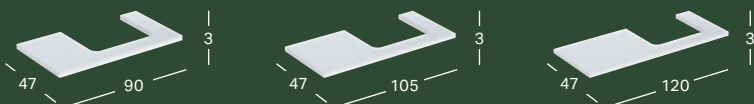

GERBERIT ONE BÄNKSKIVA UTSKÄRNING HÖGER, FÖR TVÄTTSTÄLL FÖR BÄNKSKIVA

Bredd	Höjd	Djup	Färg / yta	Artikelnummer	RSK nummer	Pris inkl. moms
90 cm	3 cm	47 cm	Vit, Lackerad högglossig	505.323.00.1	8933368	4225
90 cm	3 cm	47 cm	Vit, Lackerad matt	505.323.00.2	8933367	4225
90 cm	3 cm	47 cm	Lava, Lackerad matt	505.323.00.3	8933366	4225
90 cm	3 cm	47 cm	Sandgrå, Lackerad högglossig	505.323.00.4	8933365	4225
90 cm	3 cm	47 cm	Ek, Trästruktur melamin	505.323.00.5	8933364	4225
90 cm	3 cm	47 cm	Valnöt hickory, Trästruktur melamin	505.323.00.6	8933363	4225
90 cm	3 cm	47 cm	Gråbeige, Lackerad matt	505.323.00.7	8933362	4225
105 cm	3 cm	47 cm	Vit, Lackerad högglossig	505.324.00.1	8933449	4460
105 cm	3 cm	47 cm	Vit, Lackerad matt	505.324.00.2	8933448	4460
105 cm	3 cm	47 cm	Lava, Lackerad matt	505.324.00.3	8933447	4460
105 cm	3 cm	47 cm	Sandgrå, Lackerad högglossig	505.324.00.4	8933446	4460
105 cm	3 cm	47 cm	Ek, Trästruktur melamin	505.324.00.5	8933445	4460
105 cm	3 cm	47 cm	Valnöt hickory, Trästruktur melamin	505.324.00.6	8933444	4460
105 cm	3 cm	47 cm	Gråbeige, Lackerad matt	505.324.00.7	8933523	4460
120 cm	3 cm	47 cm	Vit, Lackerad högglossig	505.325.00.1	8933502	5164
120 cm	3 cm	47 cm	Vit, Lackerad matt	505.325.00.2	8933500	5164
120 cm	3 cm	47 cm	Lava, Lackerad matt	505.325.00.3	8933498	5164
120 cm	3 cm	47 cm	Sandgrå, Lackerad högglossig	505.325.00.4	8933496	5164
120 cm	3 cm	47 cm	Ek, Trästruktur melamin	505.325.00.5	8933416	5164
120 cm	3 cm	47 cm	Valnöt hickory, Trästruktur melamin	505.325.00.6	8933415	5164
120 cm	3 cm	47 cm	Gråbeige, Lackerad matt	505.325.00.7	8933413	5164

GERBERIT ONE BÄNKSKIVA UTSKÄRNING HÖGER, STENGODS, FÖR TVÄTTSTÄLL FÖR BÄNKSKIVA

Bredd	Höjd	Djup	Färg / yta	Artikelnummer	RSK nummer	Pris inkl. moms
120 cm	2 cm	47 cm	Marmorimitation vit, Matt	505.155.00.1	8933428	27308
120 cm	2 cm	47 cm	Marmorimitation svart, Matt	505.155.00.2	8933384	27308