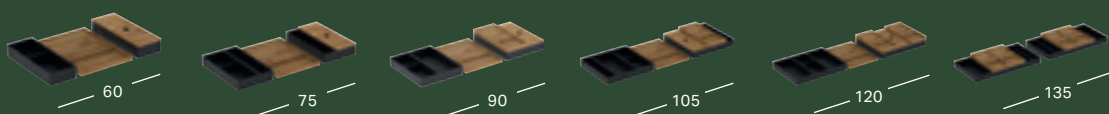

GEBERIT LÅDINSATS FÖR ÖVERSTA LÅDAN

Bredd	Färg / yta	Artikelnummer	RSK nummer	Pris inkl. moms
60 cm	Bambu	502.349.00.1	8865730	885
75 cm	Bambu	502.350.00.1	8865731	1064
90 cm	Bambu	502.351.00.1	8865732	1275
105 cm	Bambu	502.352.00.1	8865733	1531
120 cm	Bambu	502.353.00.1	8865734	1836
135 cm	Bambu	502.354.00.1	8865735	2205