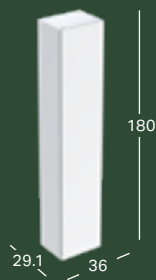

MIX & MATCH-SORTIMENT

Tvättställ, badrumsmöbler och tillbehör från Geberit ONE, Acanto och iCon kan kombineras modulbaserat.