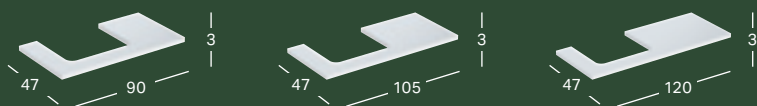

GEBERIT ONE BÄNKSIVA UTSKÄRNING VÄNSTER, FÖR TVÄTTSTÄLL FÖR BÄNKSIVA

Bredd	Höjd	Djup	Färg / yta	Artikelnummer	RSK nummer	Pris inkl. moms
90 cm	3 cm	47 cm	Vit, Lackerad högglossig	505.303.00.1	8933418	4225
90 cm	3 cm	47 cm	Vit, Lackerad matt	505.303.00.2	8933417	4225
90 cm	3 cm	47 cm	Lava, Lackerad matt	505.303.00.3	8933396	4225
90 cm	3 cm	47 cm	Sandgrå, Lackerad högglossig	505.303.00.4	8933395	4225
90 cm	3 cm	47 cm	Ek, Trästruktur melamin	505.303.00.5	8933394	4225
90 cm	3 cm	47 cm	Valnöt hickory, Trästruktur melamin	505.303.00.6	8933393	4225
90 cm	3 cm	47 cm	Gråbeige, Lackerad matt	505.303.00.7	8933392	4225
105 cm	3 cm	47 cm	Vit, Lackerad högglossig	505.304.00.1	8933443	4460
105 cm	3 cm	47 cm	Vit, Lackerad matt	505.304.00.2	8933442	4460
105 cm	3 cm	47 cm	Lava, Lackerad matt	505.304.00.3	8933441	4460
105 cm	3 cm	47 cm	Sandgrå, Lackerad högglossig	505.304.00.4	8933440	4460
105 cm	3 cm	47 cm	Ek, Trästruktur melamin	505.304.00.5	8933439	4460
105 cm	3 cm	47 cm	Valnöt hickory, Trästruktur melamin	505.304.00.6	8933438	4460
105 cm	3 cm	47 cm	Gråbeige, Lackerad matt	505.304.00.7	8933437	4460
120 cm	3 cm	47 cm	Vit, Lackerad högglossig	505.305.00.1	8933490	5164
120 cm	3 cm	47 cm	Vit, Lackerad matt	505.305.00.2	8933488	5164
120 cm	3 cm	47 cm	Lava, Lackerad matt	505.305.00.3	8933486	5164
120 cm	3 cm	47 cm	Sandgrå, Lackerad högglossig	505.305.00.4	8933484	5164
120 cm	3 cm	47 cm	Ek, Trästruktur melamin	505.305.00.5	8933482	5164
120 cm	3 cm	47 cm	Valnöt hickory, Trästruktur melamin	505.305.00.6	8933480	5164
120 cm	3 cm	47 cm	Gråbeige, Lackerad matt	505.305.00.7	8933478	5164

GEBERIT ONE BÄNKSIVA UTSKÄRNING VÄNSTER, STENGODS, FÖR TVÄTTSTÄLL FÖR BÄNKSIVA

Bredd	Höjd	Djup	Färg / yta	Artikelnummer	RSK nummer	Pris inkl. moms
120 cm	2 cm	47 cm	Marmorimitation vit, Matt	505.135.00.1	8933430	27308
120 cm	2 cm	47 cm	Marmorimitation svart, Matt	505.135.00.2	8933389	27308