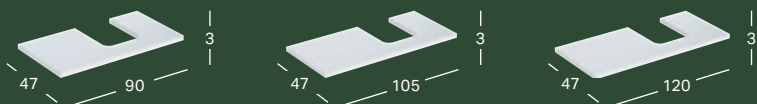

GEBERIT ONE BÄNKSIVA UTSKÄRNING HÖGER, FÖR TVÄTTSTÄLL FÖR BÄNKSIVA SKÅLFORM

Bredd	Höjd	Djup	Färg / yta	Artikelnummer	RSK nummer	Pris inkl. moms
90 cm	3 cm	47 cm	Vit, Lackerad högglossig	505.313.00.1	8933391	4225
90 cm	3 cm	47 cm	Vit, Lackerad matt	505.313.00.2	8933390	4225
90 cm	3 cm	47 cm	Lava, Lackerad matt	505.313.00.3	8933388	4225
90 cm	3 cm	47 cm	Sandgrå, Lackerad högglossig	505.313.00.4	8933386	4225
90 cm	3 cm	47 cm	Ek, Trästruktur melamin	505.313.00.5	8933385	4225
90 cm	3 cm	47 cm	Valnöt hickory, Trästruktur melamin	505.313.00.6	8933370	4225
90 cm	3 cm	47 cm	Gråbeige, Lackerad matt	505.313.00.7	8933369	4225
105 cm	3 cm	47 cm	Vit, Lackerad högglossig	505.314.00.1	8933436	4460
105 cm	3 cm	47 cm	Vit, Lackerad matt	505.314.00.2	8933435	4460
105 cm	3 cm	47 cm	Lava, Lackerad matt	505.314.00.3	8933434	4460
105 cm	3 cm	47 cm	Sandgrå, Lackerad högglossig	505.314.00.4	8933453	4460
105 cm	3 cm	47 cm	Ek, Trästruktur melamin	505.314.00.5	8933452	4460
105 cm	3 cm	47 cm	Valnöt hickory, Trästruktur melamin	505.314.00.6	8933451	4460
105 cm	3 cm	47 cm	Gråbeige, Lackerad matt	505.314.00.7	8933450	4460
120 cm	3 cm	47 cm	Vit, Lackerad högglossig	505.315.00.1	8933476	5164
120 cm	3 cm	47 cm	Vit, Lackerad matt	505.315.00.2	8933513	5164
120 cm	3 cm	47 cm	Lava, Lackerad matt	505.315.00.3	8933511	5164
120 cm	3 cm	47 cm	Sandgrå, Lackerad högglossig	505.315.00.4	8933509	5164
120 cm	3 cm	47 cm	Ek, Trästruktur melamin	505.315.00.5	8933507	5164
120 cm	3 cm	47 cm	Valnöt hickory, Trästruktur melamin	505.315.00.6	8933505	5164
120 cm	3 cm	47 cm	Gråbeige, Lackerad matt	505.315.00.7	8933503	5164

GEBERIT ONE BÄNKSIVA UTSKÄRNING HÖGER, STENGODS, FÖR TVÄTTSTÄLL FÖR BÄNKSIVA SKÅLFORM

Bredd	Höjd	Djup	Färg / yta	Artikelnummer	RSK nummer	Pris inkl. moms
120 cm	2 cm	47 cm	Marmorimitation vit, Matt	505.145.00.1	8933429	27308
120 cm	2 cm	47 cm	Marmorimitation svart, Matt	505.145.00.2	8933387	27308