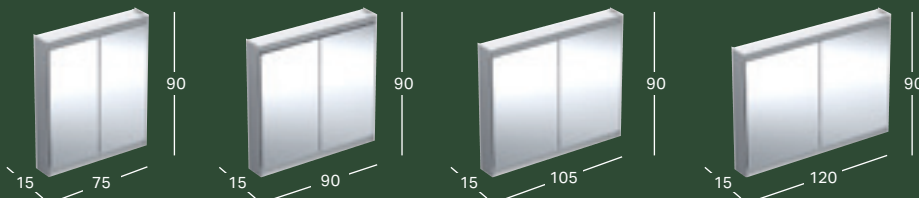

GEBERIT ONE TÄCKSKIVA FÖR SIDOSKÅP OCH SIDOELEMENT, GLAS

Bredd	Höjd	Djup	Färg / yta	Artikelnummer	RSK nummer	Pris inkl. moms
45 cm	0.6 cm	46.5 cm	Vit, Glas	505.082.00.1	8918001	771
45 cm	0.6 cm	46.5 cm	Lava, Glas	505.082.00.2	8918000	771

GEBERIT ONE SPEGELSKÅP MED COMFORTLIGHT OCH EN DÖRR, VÄGGMONTAGE, HÖJD 90 CM

Bredd	Höjd	Djup	Färg / yta	Dörr	Artikelnummer	RSK nummer	Pris inkl. moms
60 cm	90 cm	15 cm	Aluminium eloxerat	Gångjärnen vänster	505.810.00.1	8946029	23299
60 cm	90 cm	15 cm	Aluminium eloxerat	Gångjärnen höger	505.811.00.1	8946012	23299
60 cm	90 cm	15 cm	Vit, Aluminium pulverbelagt	Gångjärnen vänster	505.810.00.2	8946030	23299
60 cm	90 cm	15 cm	Vit, Aluminium pulverbelagt	Gångjärnen höger	505.811.00.2	8946008	23299

GEBERIT ONE SPEGELSKÅP MED COMFORTLIGHT OCH TVÅ DÖRRAR, VÄGGMONTAGE, HÖJD 90 CM

Bredd	Höjd	Djup	Färg / yta	Artikelnummer	RSK nummer	Pris inkl. moms
75 cm	90 cm	15 cm	Aluminium eloxerat	505.812.00.1	8946014	24828
75 cm	90 cm	15 cm	Vit, Aluminium pulverbelagt	505.812.00.2	8946007	24828
90 cm	90 cm	15 cm	Aluminium eloxerat	505.813.00.1	8946013	26738
90 cm	90 cm	15 cm	Vit, Aluminium pulverbelagt	505.813.00.2	8946010	26738
105 cm	90 cm	15 cm	Aluminium eloxerat	505.814.00.1	8946016	29028
105 cm	90 cm	15 cm	Vit, Aluminium pulverbelagt	505.814.00.2	8946009	29028
120 cm	90 cm	15 cm	Aluminium eloxerat	505.815.00.1	8946015	32466
120 cm	90 cm	15 cm	Vit, Aluminium pulverbelagt	505.815.00.2	8946011	32466