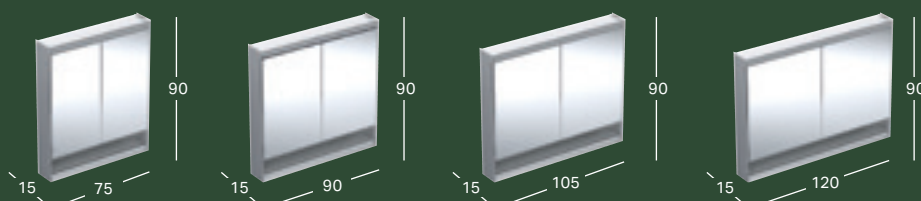

GEBERIT ONE SPEGELSKÅP MED NISCH OCH COMFORTLIGHT, MED EN DÖRR, VÄGGMONTAGE, HÖJD 90 CM

Bredd	Höjd	Djup	Färg / yta	Dörr	Artikelnummer	RSK nummer	Pris inkl. moms
60 cm	90 cm	15 cm	Aluminium eloxerat	Gångjärnen vänster	505.830.00.1	8946027	23299
60 cm	90 cm	15 cm	Aluminium eloxerat	Gångjärnen höger	505.831.00.1	8946026	23299
60 cm	90 cm	15 cm	Vit, Aluminium pulverbelagt	Gångjärnen vänster	505.830.00.2	8946028	23299
60 cm	90 cm	15 cm	Vit, Aluminium pulverbelagt	Gångjärnen höger	505.831.00.2	8946025	23299

GEBERIT ONE SPEGELSKÅP MED NISCH OCH COMFORTLIGHT, MED TVÅ DÖRRAR, VÄGGMONTAGE, HÖJD 90 CM

Bredd	Höjd	Djup	Färg / yta	Artikelnummer	RSK nummer	Pris inkl. moms
75 cm	90 cm	15 cm	Aluminium eloxerat	505.832.00.1	8946021	24828
75 cm	90 cm	15 cm	Vit, Aluminium pulverbelagt	505.832.00.2	8946024	24828
90 cm	90 cm	15 cm	Aluminium eloxerat	505.833.00.1	8946020	26738
90 cm	90 cm	15 cm	Vit, Aluminium pulverbelagt	505.833.00.2	8946018	26738
105 cm	90 cm	15 cm	Aluminium eloxerat	505.834.00.1	8946023	29028
105 cm	90 cm	15 cm	Vit, Aluminium pulverbelagt	505.834.00.2	8946017	29028
120 cm	90 cm	15 cm	Aluminium eloxerat	505.835.00.1	8946022	32466
120 cm	90 cm	15 cm	Vit, Aluminium pulverbelagt	505.835.00.2	8946019	32466