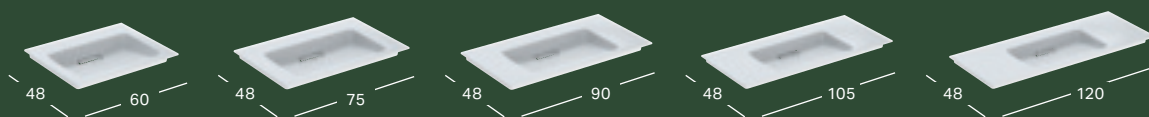

GEBERIT ONE MÖBELVÄTTSTÄLL AVLOPP HORIZONTELLT

Bredd	Höjd	Djup	Färg / yta	Kranhål	Överfyllnad	Artikelnummer	RSK nummer	Pris inkl. moms
60 cm	13 cm	48 cm	Vit, KeraTect	Utan	Utan	505.001.00.1	7503310	7474
60 cm	13 cm	48 cm	Vit, KeraTect	Mitten	Utan	505.002.00.1	7503314	7474
75 cm	13 cm	48 cm	Vit, KeraTect	Utan	Utan	505.003.00.1	7503315	9773
75 cm	13 cm	48 cm	Vit, KeraTect	Mitten	Utan	505.004.00.1	7503312	9773
90 cm	13 cm	48 cm	Vit, KeraTect	Utan	Utan	505.005.00.1	7503313	11690
90 cm	13 cm	48 cm	Vit, KeraTect	Mitten	Utan	505.006.00.1	7503317	11690
105 cm	13 cm	48 cm	Vit, KeraTect	Utan	Utan	505.014.00.1	7503319	12956
105 cm	13 cm	48 cm	Vit, KeraTect	Mitten	Utan	505.015.00.1	7503320	12956
120 cm	13 cm	48 cm	Vit, KeraTect	Utan	Utan	505.016.00.1	7503325	15485
120 cm	13 cm	48 cm	Vit, KeraTect	Mitten	Utan	505.017.00.1	7503326	15485

GEBERIT ONE MÖBELVÄTTSTÄLL AVLOPP HORIZONTELLT, AVSTÄLLNINGSYTA HÖGER

Bredd	Höjd	Djup	Färg / yta	Kranhål	Överfyllnad	Artikelnummer	RSK nummer	Pris inkl. moms
90 cm	13.1 cm	48 cm	Vit, KeraTect	Vänster	Utan	505.007.00.1	7503318	12264
90 cm	13.1 cm	48 cm	Vit, KeraTect	Utan	Utan	505.008.00.1	7503316	12264

GEBERIT ONE MÖBELVÄTTSTÄLL AVLOPP HORIZONTELLT, AVSTÄLLNINGSYTA VÄNSTER

Bredd	Höjd	Djup	Färg / yta	Kranhål	Överfyllnad	Artikelnummer	RSK nummer	Pris inkl. moms
90 cm	13.1 cm	48 cm	Vit, KeraTect	Höger	Utan	505.009.00.1	7503321	12264
90 cm	13.1 cm	48 cm	Vit, KeraTect	Utan	Utan	505.013.00.1	7503322	12264