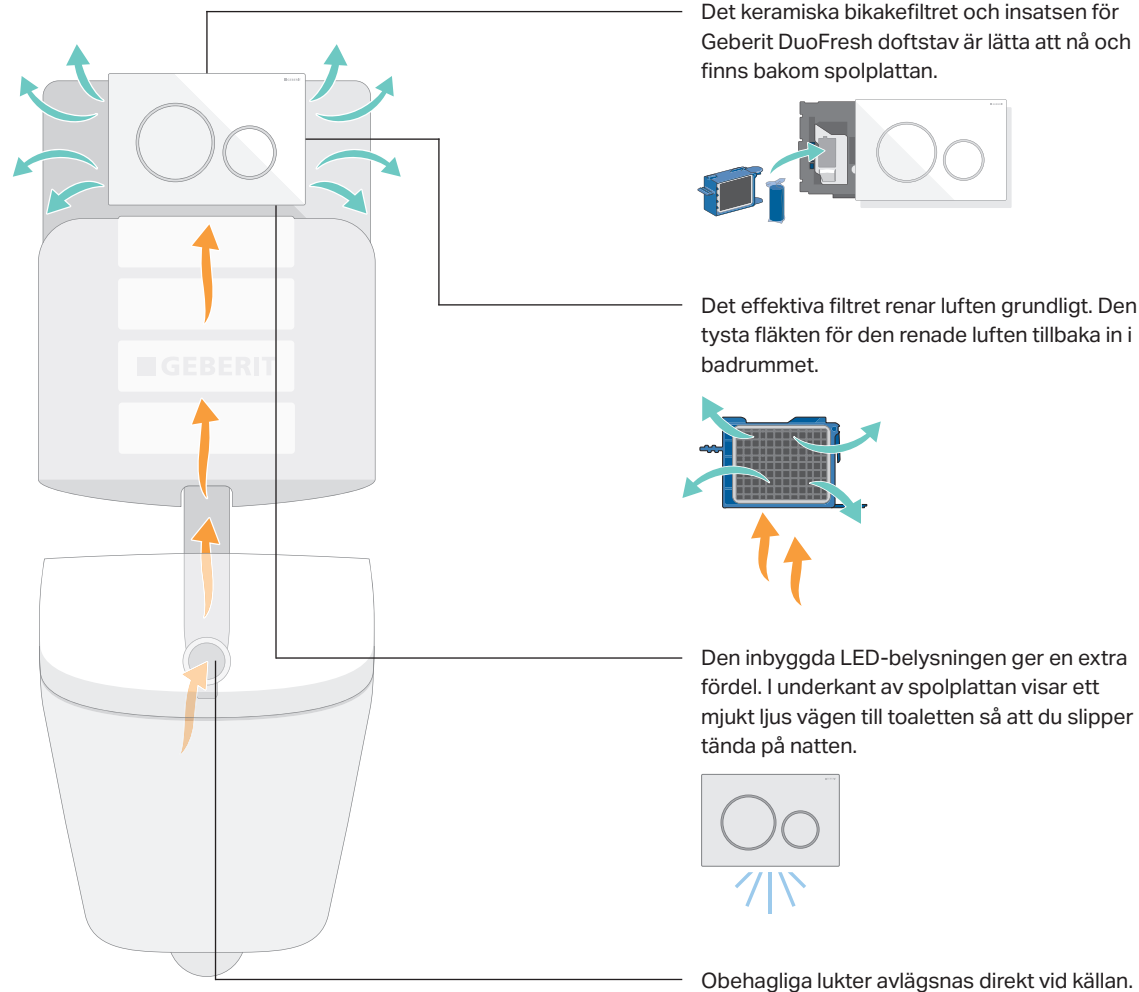

OMEGA

115.082.SI.1 / 7972627 Glas, vit
115.082.00.1 / 7972626 Metall, kundanpassad

GEBERIT DUOFRESH INSATS
FÖR DOFTSTAV

HYGIENISKT FRÄSCHT I VECKOR

Fäll ut spolplattan, sätt in staven och stäng sedan plattan. Precis så enkelt är det att garantera flera veckors hygienisk fräschör med insatsen för Geberit DuoFresh-stavar. Insatsen finns som tillval och passar till de flesta Geberit spolplattor i Sigma-serien och kan till och med installeras av en installatör vid ett senare tillfälle. Geberit DuoFresh-staven leds genom en ränna till en fast position under vattnets yta i cisternen. Väl på plats löses den upp långsamt och garanterar god hygien och en fräsch toalettstol vid varje spolning, samtidigt som den avger en fräsch doft.

1. Enklare än så här kan det inte bli: fäll ut och dra spolplattan åt sidan.
2. Placera Geberit DuoFresh-staven i insatsen bakom spolplattan.
3. Stäng plattan och njut av den fräscha doften vid varje spolning.

LUKTUTSUGNING FRÄSCH LUFT ÅT ALLA

Obehagliga lukter i badrummet tillhör det förflutna. Geberit DuoFresh-modulen avlägsnar dålig luft direkt från WC-skålen, renar den genom ett keramiskt bikakefilter och för den sedan ut i badrummet. Detta är extremt effektivt eftersom det redan från början hindrar obehagliga lukter från att spridas och gör det onödigt att använda luftfräschare, tända tändstickor och att öppna fönster. Tack vare sensorn sätter luktutsugningen alltid igång automatiskt, så fort någon sätter sig på toaletten. Luktutsugningen är därför även perfekt för gästtoaletten. Ytterligare komfort fås tack vare ett LED-orienteringsljus och insatsen för Geberit DuoFresh-staven. Geberit DuoFresh-modulen kan enkelt installeras i varje Geberit Sigma-cistern och kombineras med nästan vilken spolplatta som helst ur Sigma-sortimentet.