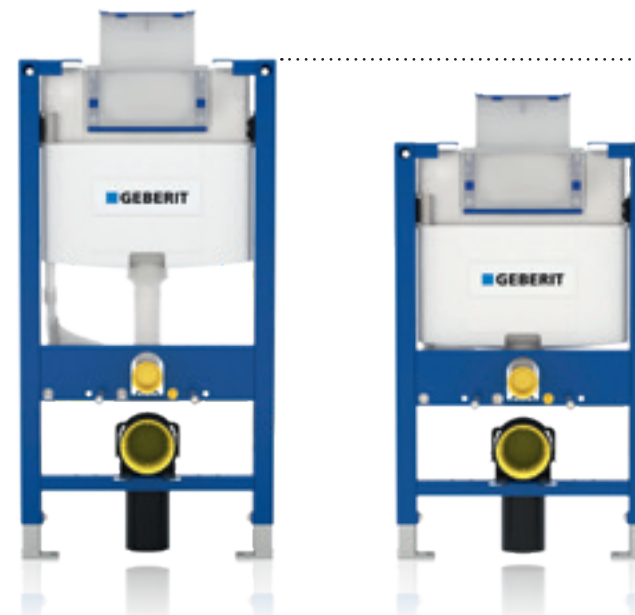

Geberit Omega inbyggnadscistern

- → Full flexibilitet med konstruktionshöjder på 98 cm och 82 cm
- → Front- eller toppmanövrering
- → Extra små spolplattor
- → Passar även med Geberits fjärrmanövrerade spolplattor

112 cm

98 cm

82 cm