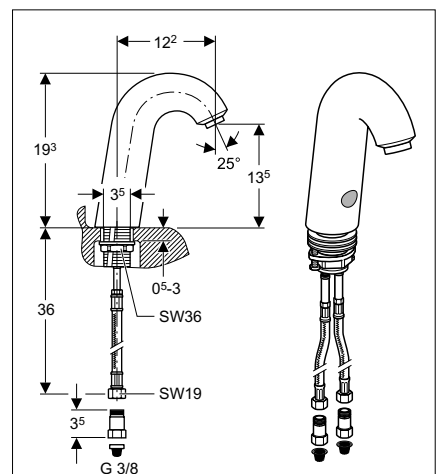

Armaturen är försedd med flera inställnings- och avläsnings-möjligheter, bland annat med hjälp av fjärrkontrollen Service-Handy.

WT60 med temperaturreglering

Geberit-nr. 115.743.21.1
RSK-nr. 855 30 69

WT60 utan temperaturreglering