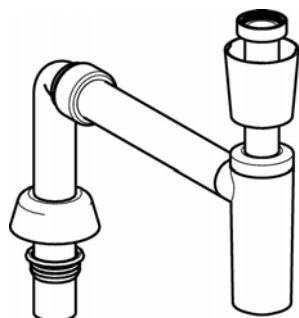

Geberit vattenlås till tvättställ

Drift och skötselinstruktion

Vattenlås med anslutningsrör mot vägg

Vattenlås till tvättställ med teleskopiskt anslutningsrör, huvar och gumminippel. Vit modell har dessutom huv mot bottenventil

Reservdelar

Komplett packningssats till vattenlås.
Geberit nr. 240.366.00.1

Underhåll

Rengöres med vanligt förekommande rengöringsmedel
Geberit nr. 151.034.11.1 – 32 mm, vit
151.034.21.1 – 32mm, förkromat
151.035.11.1 – 40mm, vit
151.035.21.1 – 40mm, förkromat

Uniflex vattenlås till tvättställ

Vattenlås med anslutningsrör mot golv

Vattenlås till tvättställ med teleskopiskt anslutningsrör, utloppsrör samt huvar mot golv och bottenventil.

Reservdelar

Komplett packningssats till vattenlås.
Geberit nr. 240.366.00.1

Underhåll

Rengöres med vanligt förekommande rengöringsmedel.

Uniflex vattenlås till tvättställ

Geberit nr. 151.028.11.1 – 40mm, vit

Inbyggnadsvattenlås till tvättställ

Reservdelar

Komplett packningssats till vattenlås.