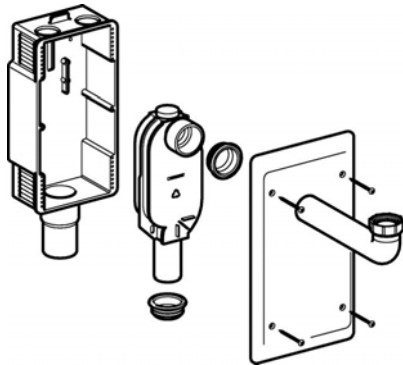

Inbyggnadsvattenlås till tvättställ

Reservdelar

Komplett packningssats till vattenlås.

Geberit nr. 241.010.00.1

Underhåll

Rengöres med vanligt förekommande rengöringsmedel.

Uniflex inbyggnadsvattenlås till tvättställ

Geberit nr. 151.120.11.1, vit

151.120.21.1, blankförokromat

151.121.00.1, kromstål