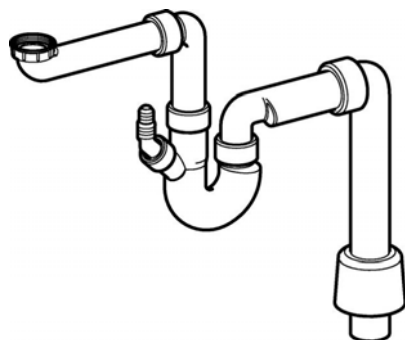

### Uniflex universalvattenlås till enkelho, vit

### Vattenlås till diskbänk, platsbesparande modell

Vattenlås till diskbänk. Med 1" anslutning för tvätt- eller diskmaskin, inkl. slangförskruvning och utloppsböj till golv.