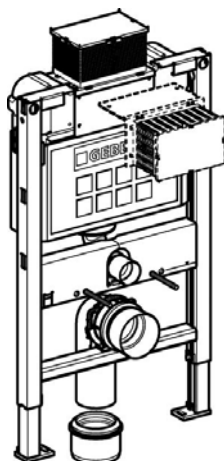

Geberit Duofix Installationselement

Drift och skötselinstruktion

Geberit Duofix WC-element, höjd 82 cm

RSK nr. 809 76 98

Geberit nr. 111.245.00.1

Geberit Duofix WC-element med inspektion och manövrering från ovansida / framifrån. Inbyggd inbyggnadscistern UP200 med möjlighet för 3/6 liters spolning.

Underhåll:

Flottörventil och bottenpackning på spolgarnityr rengöres från eventuell kalk och smutspartiklar 1 gång / år beroende på vattenkvaliteten.

Tillbehör:

Kompletteras med manövreringsplatta Artline, Kappa20, Kappa50 eller pneumatisk manöverknapp

Geberit Duofix WC-element, höjd 98 cm

RSK nr. 809 77 01

Geberit nr. 111.295.00.1

Geberit Duofix WC-element, smal med inspektion och manövrering från ovansida / framifrån. Inbyggd inbyggnadscistern UP200 med möjlighet för 3/6 liters spolning.