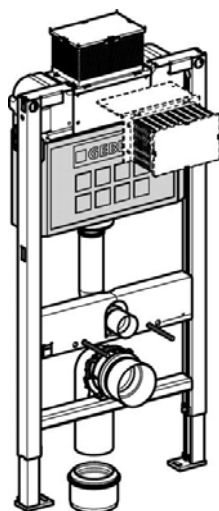

Geberit Duofix Installationselement

Drift och skötselinstruktion

Geberit Duofix WC-element, höjd 82 cm

RSK nr. 809 76 98

Geberit nr. 111.245.00.1

Geberit Duofix WC-element med inspektion och manövrering från ovansida / framifrån. Inbyggd inbyggnadscistern UP200 med möjlighet för 3/6 liters spolning.

Underhåll:

Flottörventil och bottenpackning på spolgarnityr rengöres från eventuell kalk och smutspartiklar 1 gång / år beroende på vattenkvaliteten.

Tillbehör:

Kompletteras med manövreringsplatta Artline, Kappa20, Kappa50 eller pneumatisk manöverknapp

Geberit Duofix WC-element, höjd 98 cm

RSK nr. 809 77 01

Geberit nr. 111.295.00.1

Geberit Duofix WC-element, smal med inspektion och manövrering från ovansida / framifrån. Inbyggd inbyggnadscistern UP200 med möjlighet för 3/6 liters spolning.