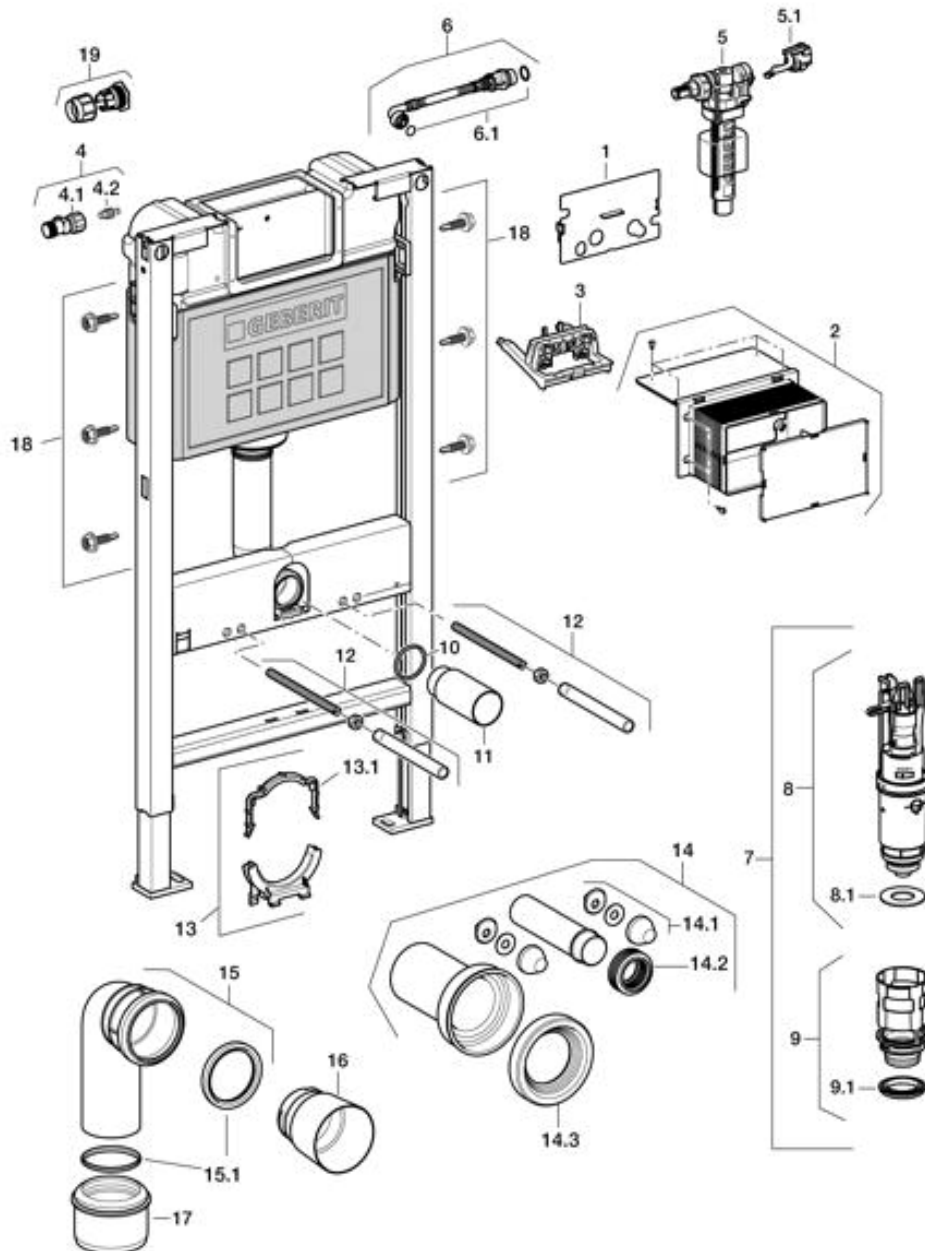

Reservdelslista

Reservdelsslista

Pos	Geberit nr.	Beskrivning
1	240.206.00.1	Skyddsplatta
2	240.172.00.1	Montagebox för front-/toppman.
3	240.533.00.1	Konsoll
4	216.599.00.1	Vattenanslutning med stoppventil
4.1	240.347.00.1	Vred till stoppventil
4.2	240.298.00.1	Ventilspindel till stoppventil
5	240.705.00.1	Flottörventil Unifill för inbyggnadscistern
5.1	240.771.00.1	Packningssats för Unifill flottörventil
6	240.636.00.1	Anslutningsslang till 111.245.00.1
6.1	240.922.00.1	Packningar till anslutningsslang
7	240.637.00.1	Spolgarnityr till UP200 komplett med korg
8	240.638.00.1	Spolgarnityr till UP200
8.1	240.467.00.1	Bottenpackning $\varnothing$ 63 x 32 mm á 10 st.
9	240.928.00.1	Korg till spolgarnityr för 111.245.00.1
9.1	240.282.00.1	Packning för b.v. säte
10	362.771.00.1	Läppring till spolrörsböj $\varnothing$ 45 mm
11	362.796.92.1	Skyddshuv $\varnothing$ 45 mm till gummiringsmuff
12	240.189.00.1	Gängstänger M 12 (set)
13	240.972.00.1	Rörhållare för Duofix WC-element
13.1	240.417.00.1	Bygel till rörhållare
14	152.426.46.1	Anslutningsset PEH
14.1	217.713.46.1	Täckkåpor för bultar, krom
14.2	119.668.00.1	Läppring till tillopp $\varnothing$ 44 x 55 mm
14.3	152.424.00.1	Gummimanschett för WC-anslutning
15	366.061.16.1	Klosettböj 90°, $\varnothing$90 mm med läppring
15.1	387.282.00.1	Läppring till klosettmuff
16	366.820.92.1	Skyddsstopp till $\varnothing$ 90 mm avlopp
17	367.928.16.1	GIS PEH modul övergång $\varnothing$ 90 x 110 mm
18	111.892.00.1	Sexkants-/borrskruv 5.5 x 19 mm
19	241.696.00.1	Tomrörsfixering